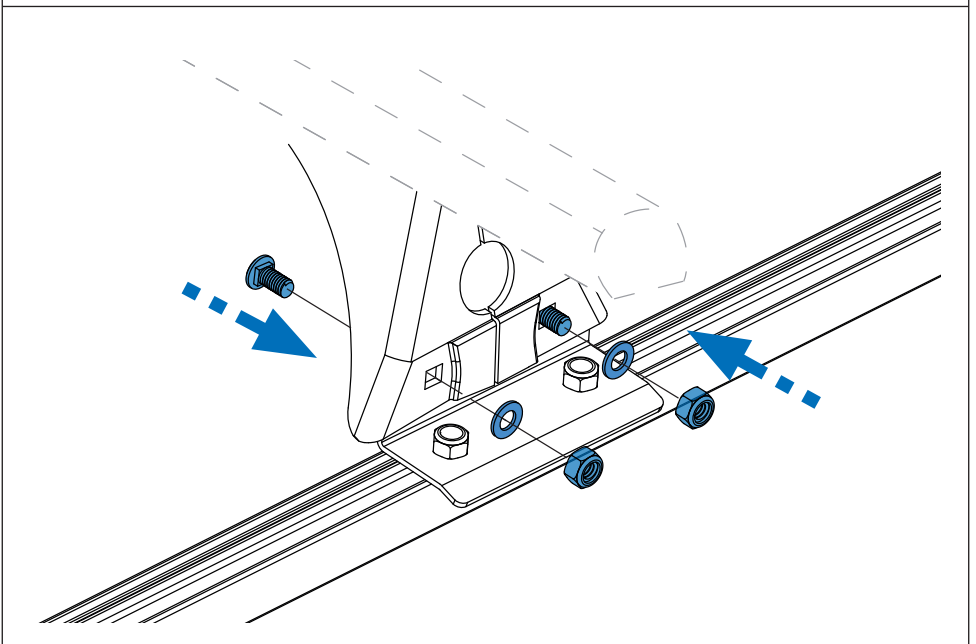

SI Kit za pričvrstitev naj se uporablja le z izdelki iz asortimana strešnih košar CRUZ!

PT Este Kit de fixação deve ser utilizado com os sistemas porta cargas CRUZ!

HR Kit za montažu mora biti korišten uz CRUZ sistem krovnog nosača!

2.

3. 

4. 

5. 