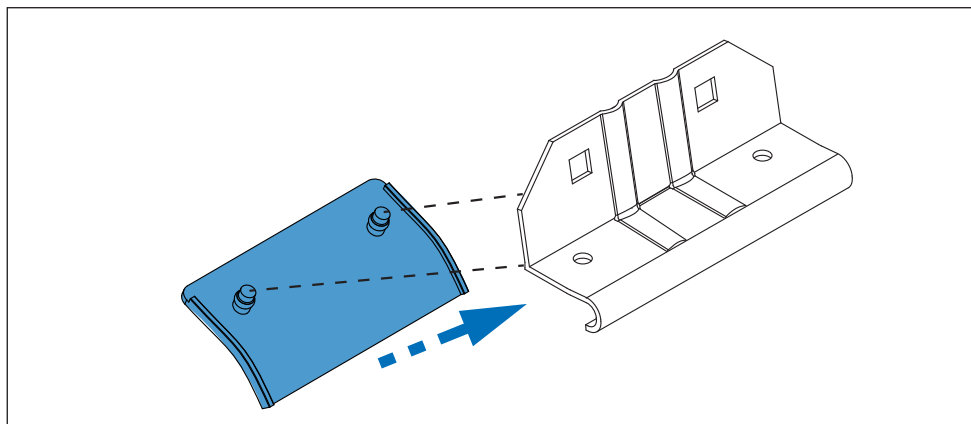

SI Kit za pričvrstitev naj se uporablja le z izdelki iz asortimana strešnih košar CRUZ!

PT Este Kit de fixação deve ser utilizado com os sistemas porta cargas CRUZ!

HR Kit za montažu mora biti korišten uz CRUZ sistem krovnog nosača!

2. 

3. 

4. 

5. 

6. 