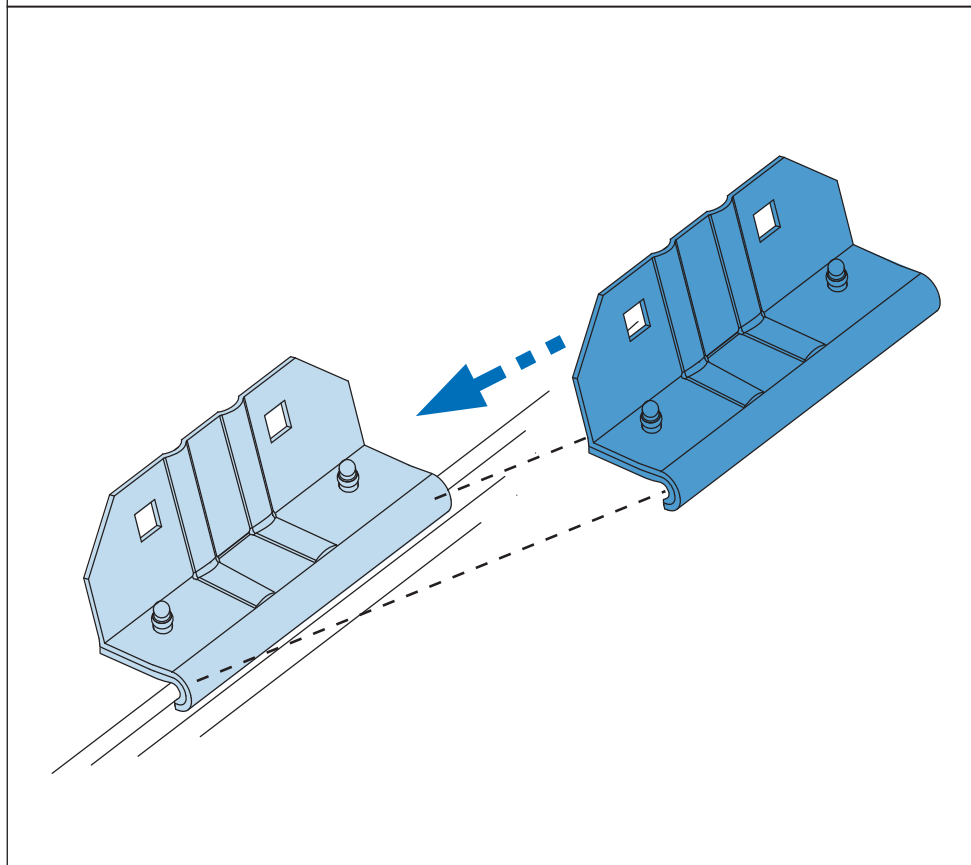

SI Kit za pričvrstitev naj se uporablja le z izdelki iz asortimana strešnih košar CRUZ!

PT Este Kit de fixação deve ser utilizado com os sistemas porta cargas CRUZ!

HR Kit za montažu mora biti korišten uz CRUZ sistem krovnog nosača!

2. 

3. 

4. 

5. 

6. 