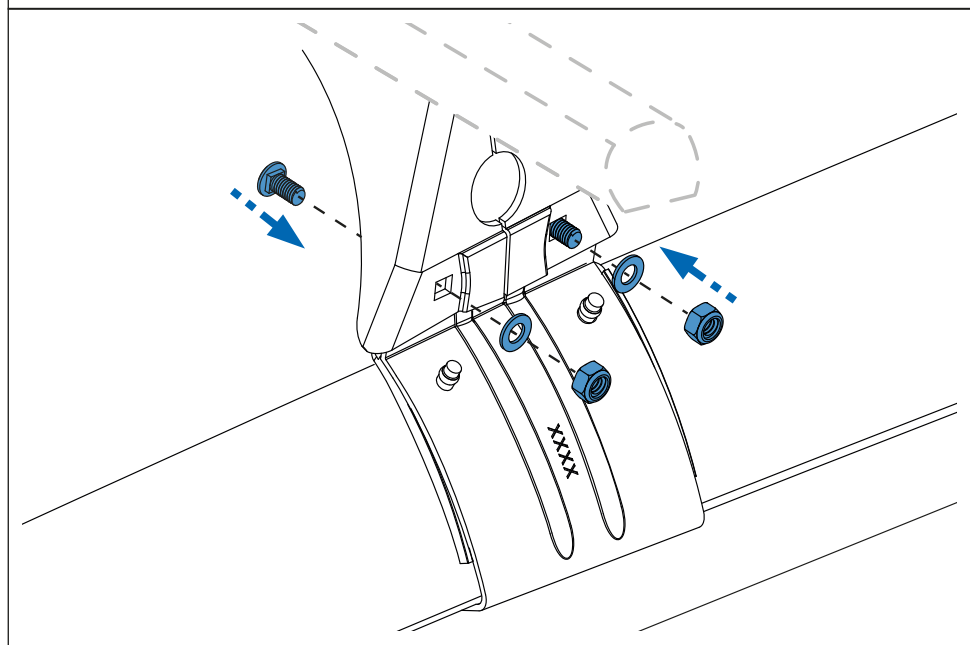

PT Este Kit de fixação deve ser utilizado com os sistemas porta cargas CRUZ!

HR Kit za montažu mora biti korišten uz CRUZ sistem krovnog nosača!

2.

3. 

4. 

5. 

6. 

7. 