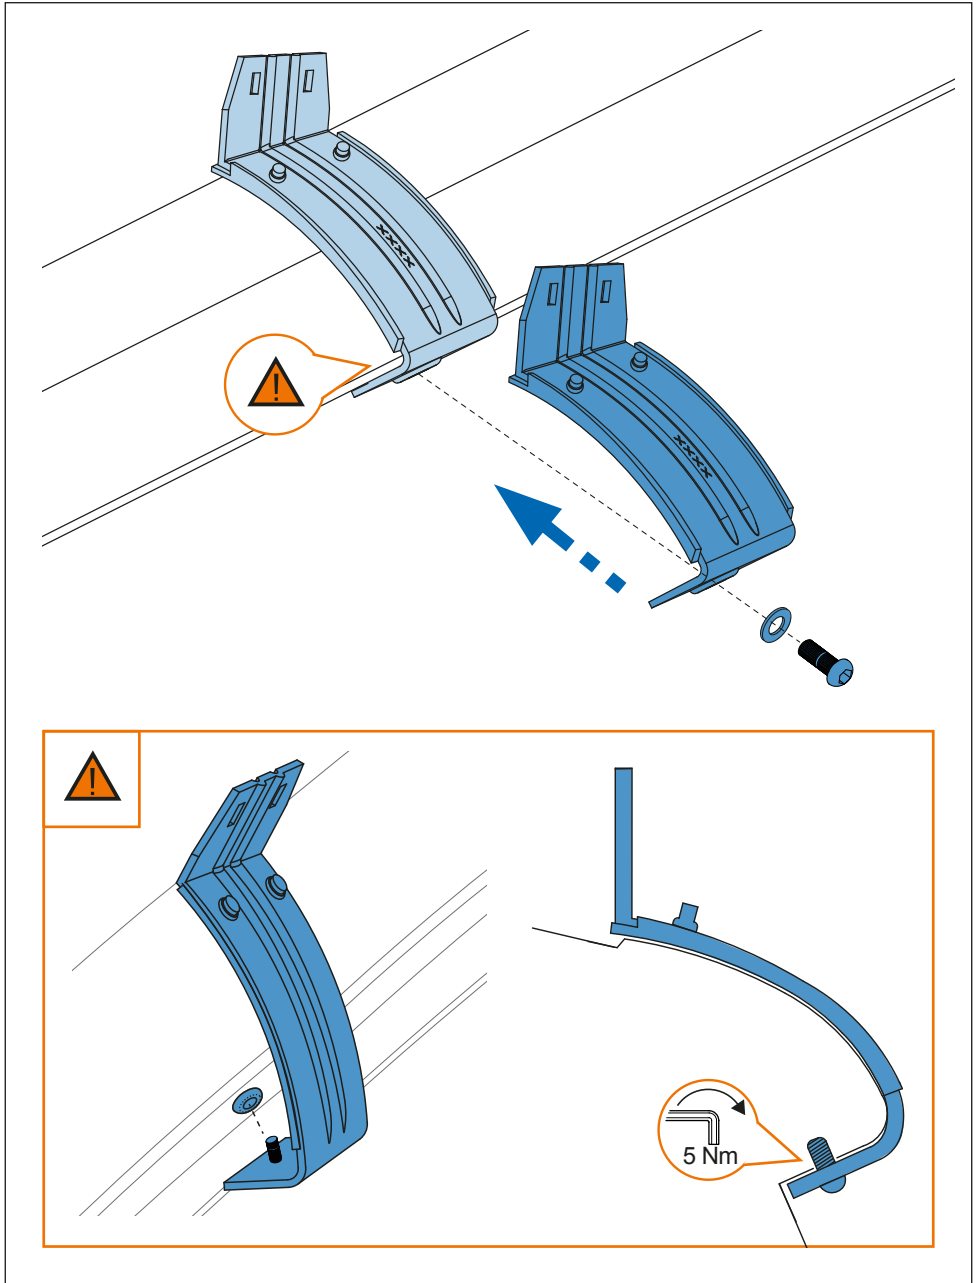

PT Este Kit de fixação deve ser utilizado com os sistemas porta cargas CRUZ!

HR Kit za montažu mora biti korišten uz CRUZ sistem krovnog nosača!

2.

3. 

4. 

5. 

6. 

7. 