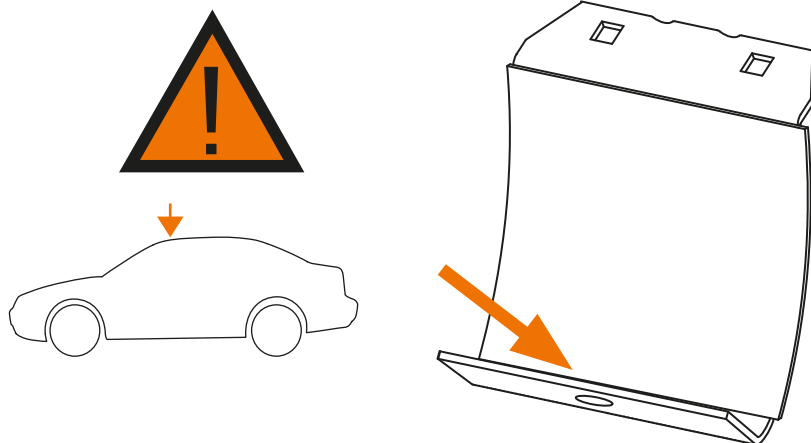

PT Este Kit de fixação deve ser utilizado com os sistemas porta cargas CRUZ!

HR Kit za montažu mora biti korišten uz CRUZ sistem krovnog nosača!

2.

3. 

4. 

5. 

6. 

7. 