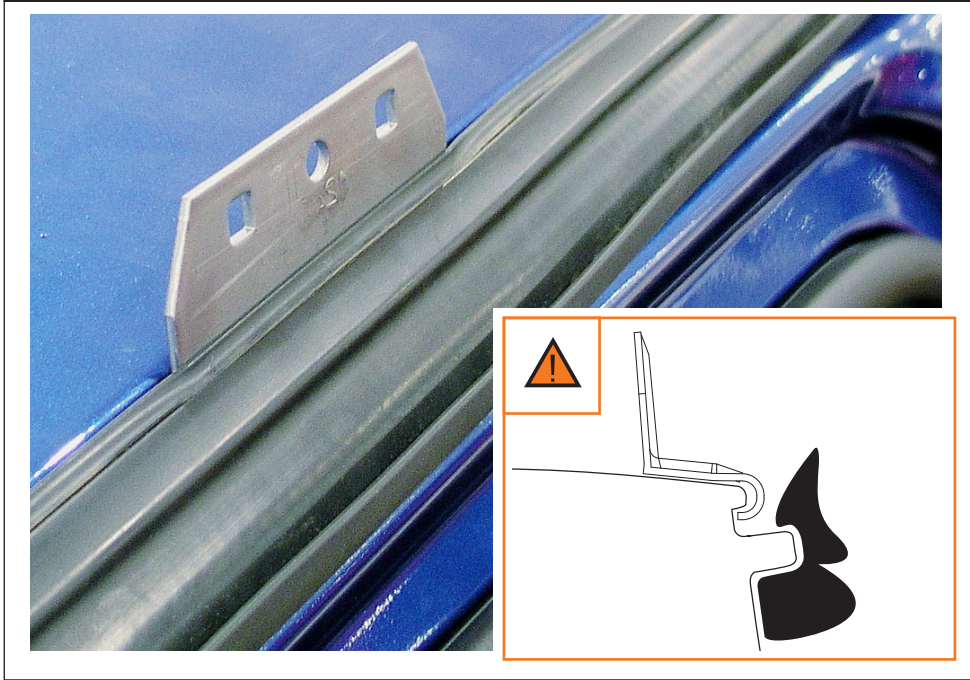

3.

1247

1246