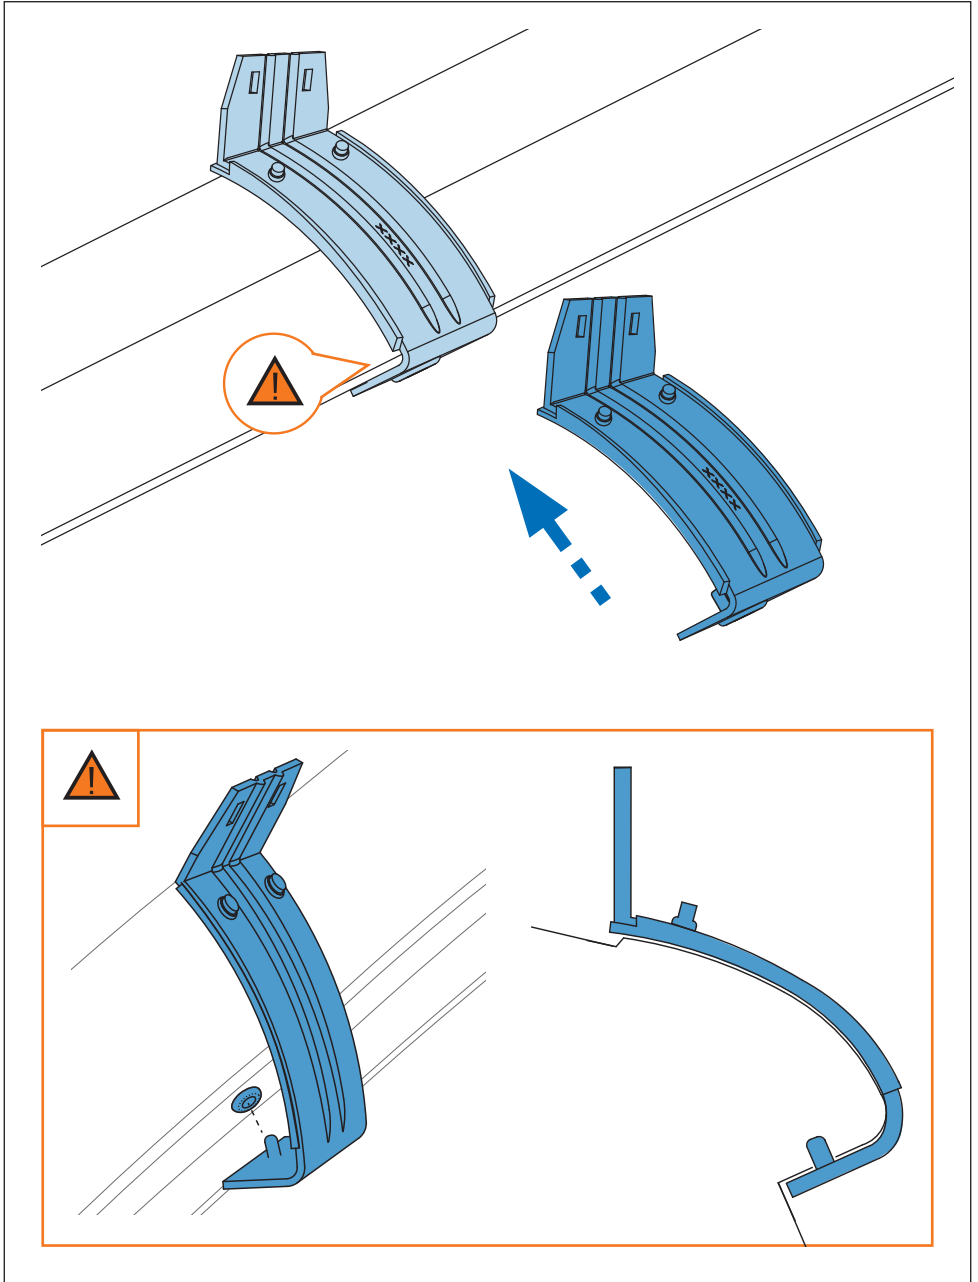

PT Este Kit de fixação deve ser utilizado com os sistemas porta cargas CRUZ!

HR Kit za montažu mora biti korišten uz CRUZ sistem krovnog nosača!

2.

3. 

4. 

5. 

6. 

7. 