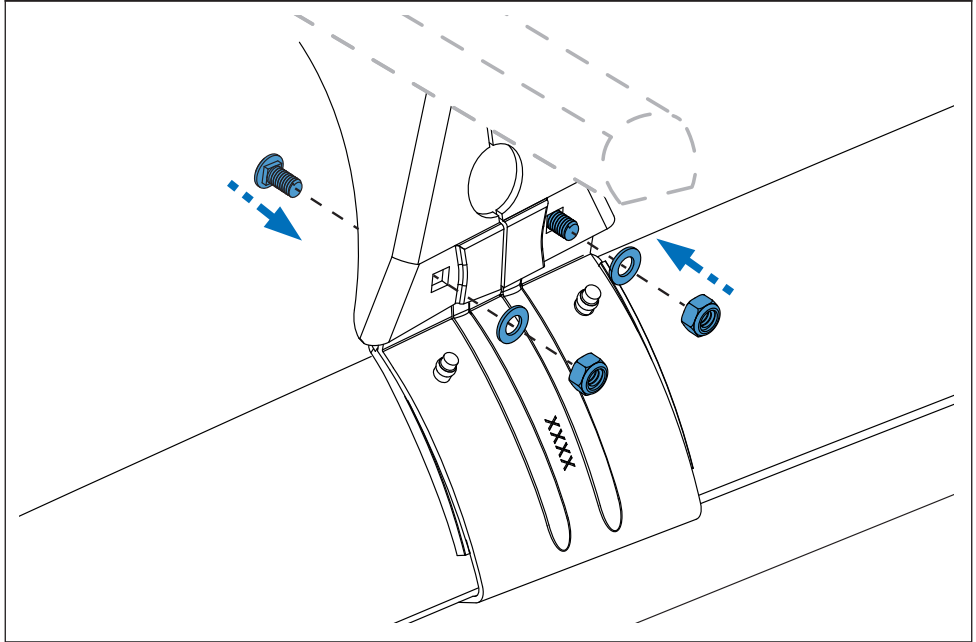

PT Este Kit de fixação deve ser utilizado com os sistemas porta cargas CRUZ!

HR Kit za montažu mora biti korišten uz CRUZ sistem krovnog nosača!

2.

3. 

4. 

5. 

6. 