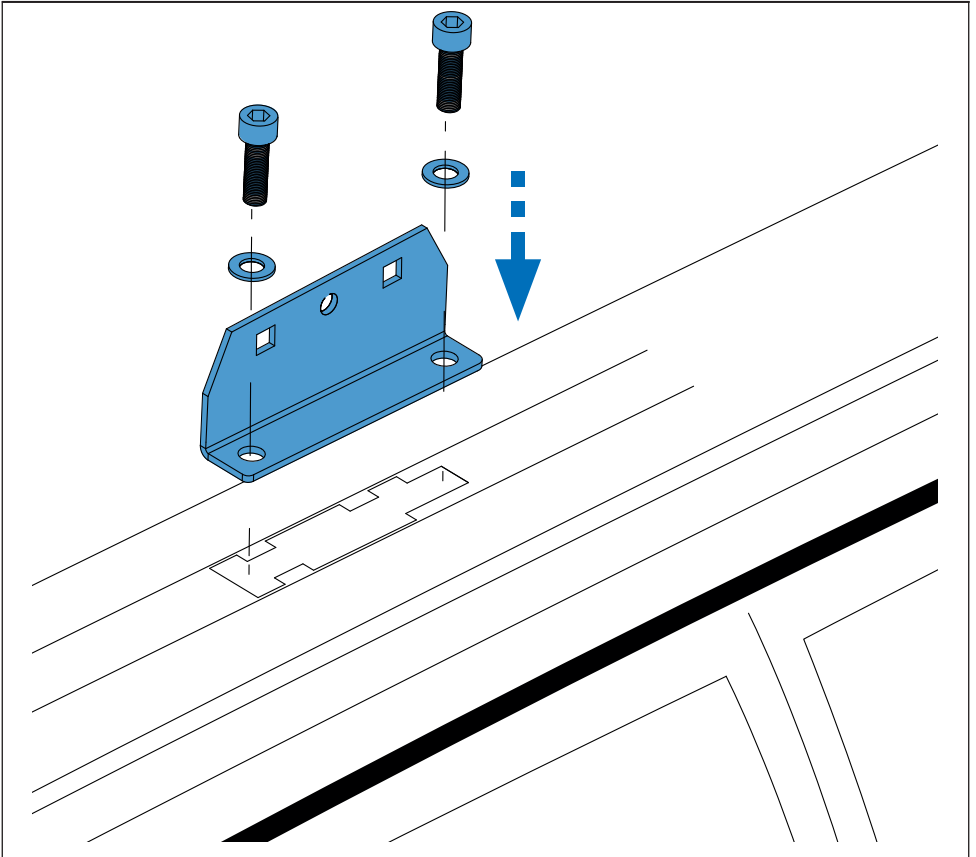

SI Kit za pričvrstitev naj se uporablja le z izdelki iz asortimana strešnih košar CRUZ!

PT Este Kit de fixação deve ser utilizado com os sistemas porta cargas CRUZ!

HR Kit za montažu mora biti korišten uz CRUZ sistem krovnog nosača!

2.

3. 

4. 

5. 