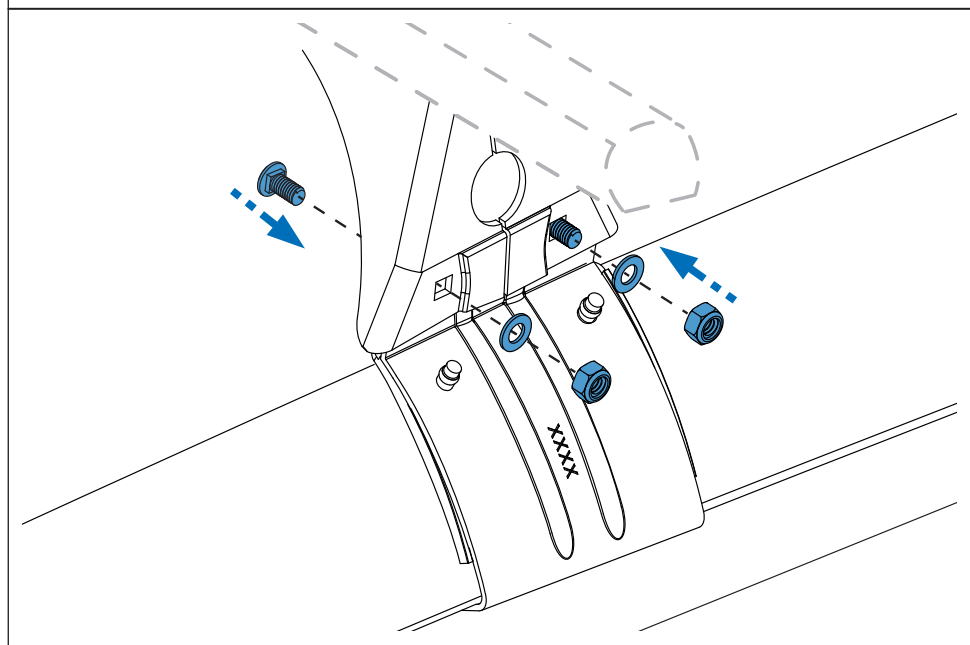

PT Este Kit de fixação deve ser utilizado com os sistemas porta cargas CRUZ!

HR Kit za montažu mora biti korišten uz CRUZ sistem krovnog nosača!

2. 

3. 

4. 

5. 

6. 