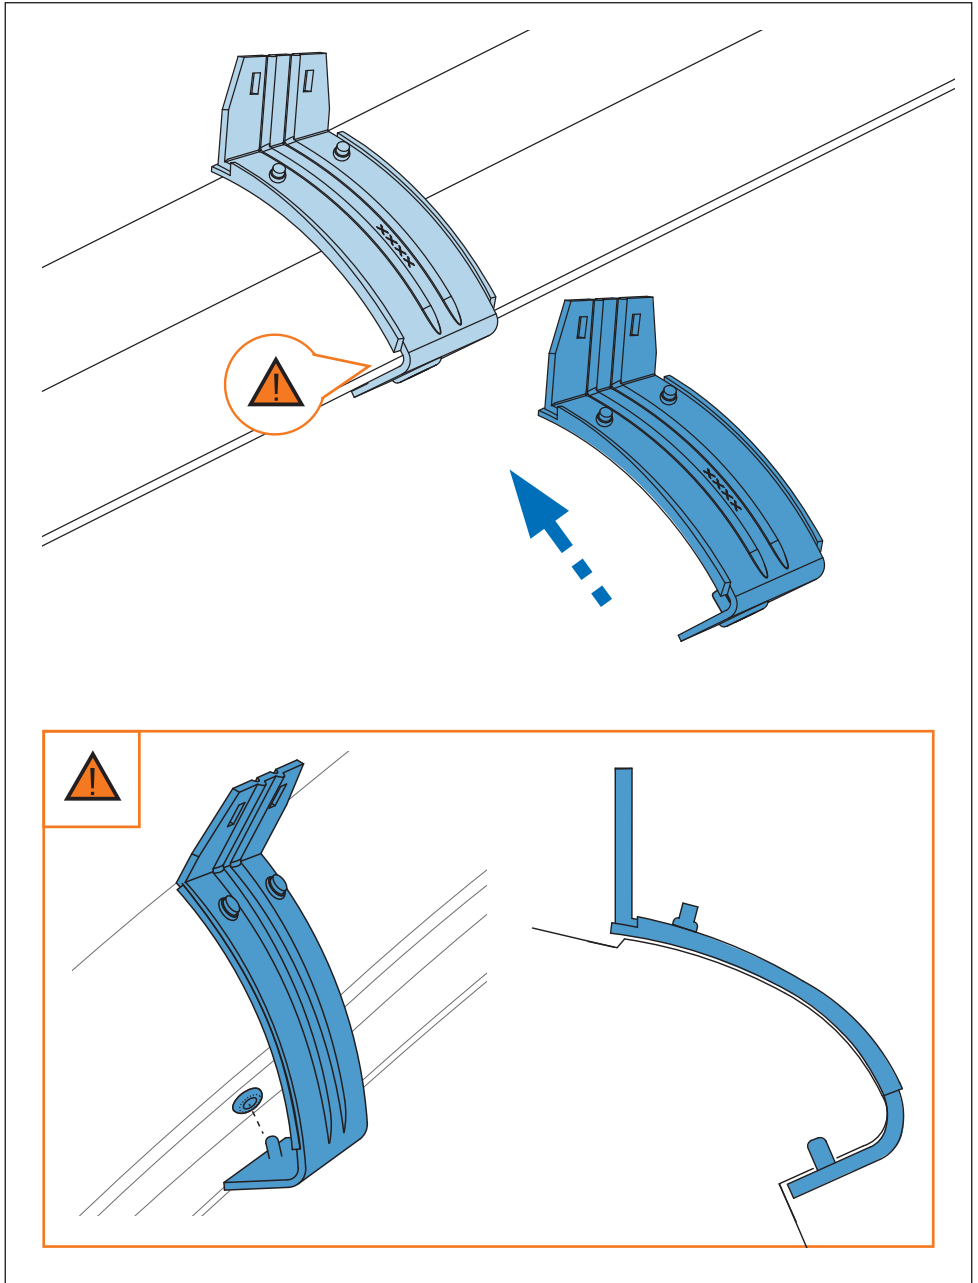

PT Este Kit de fixação deve ser utilizado com os sistemas porta cargas CRUZ!

HR Kit za montažu mora biti korišten uz CRUZ sistem krovnog nosača!

2. 

3. 

4. 

5. 

6. 

7. 