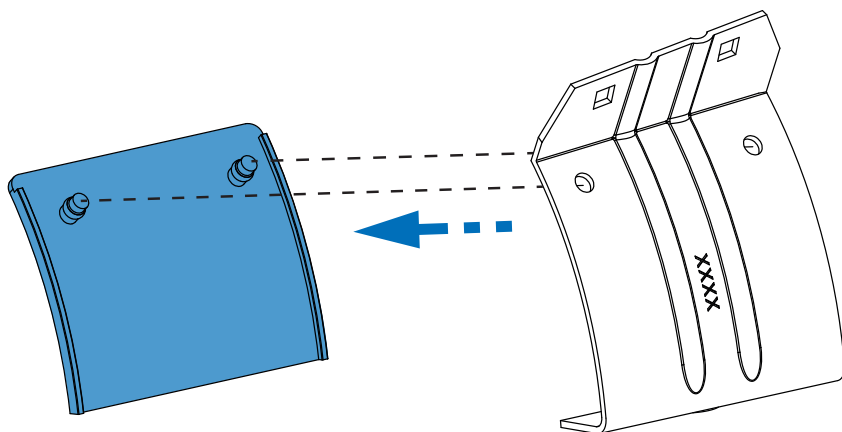

SI Kit za pričvrstitev naj se uporablja le z izdelki iz asortimana strešnih košar CRUZ!

PT Este Kit de fixação deve ser utilizado com os sistemas porta cargas CRUZ!

HR Kit za montažu mora biti korišten uz CRUZ sistem krovnog nosača!

2.

3. 

4. 

5. 

6. 

7. 