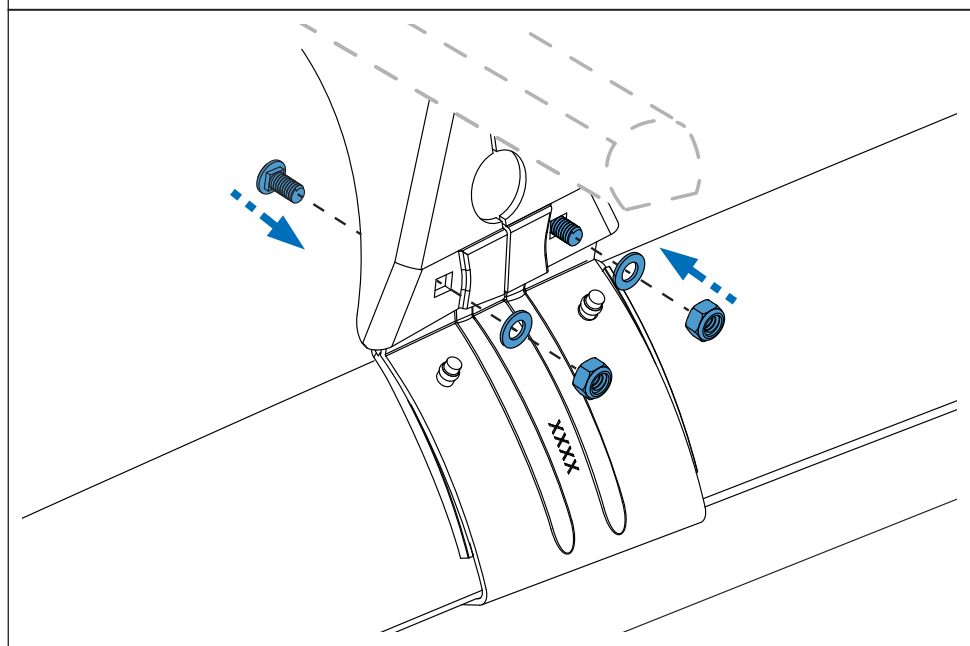

PT Este Kit de fixação deve ser utilizado com os sistemas porta cargas CRUZ!

HR Kit za montažu mora biti korišten uz CRUZ sistem krovnog nosača!

2.

3. 

4. 

5. 

6. 