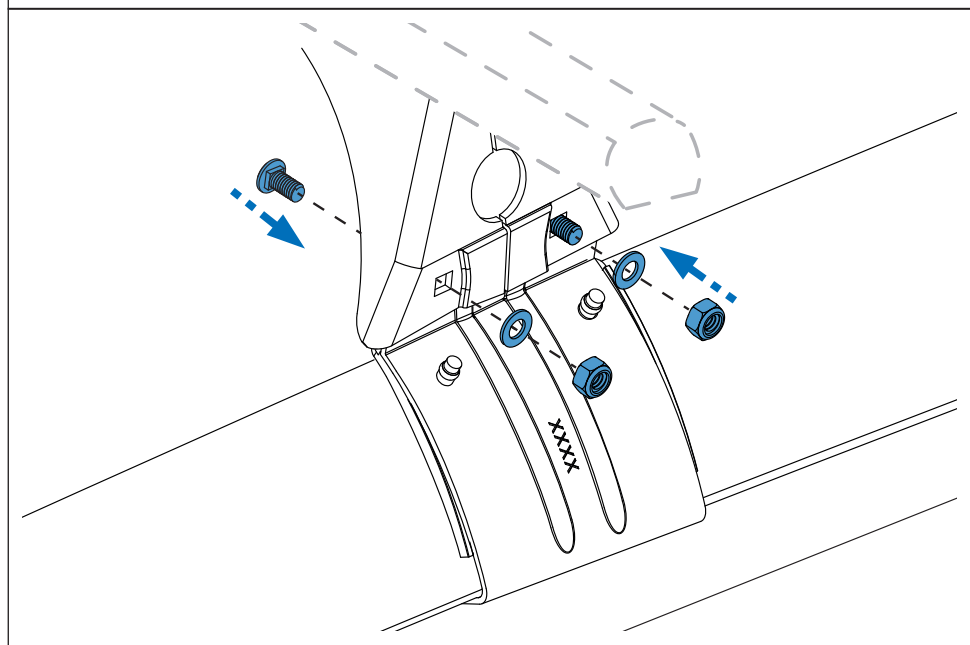

PT Este Kit de fixação deve ser utilizado com os sistemas porta cargas CRUZ!

HR Kit za montažu mora biti korišten uz CRUZ sistem krovnog nosača!

2.

3. 

4. 

5. 

6. 