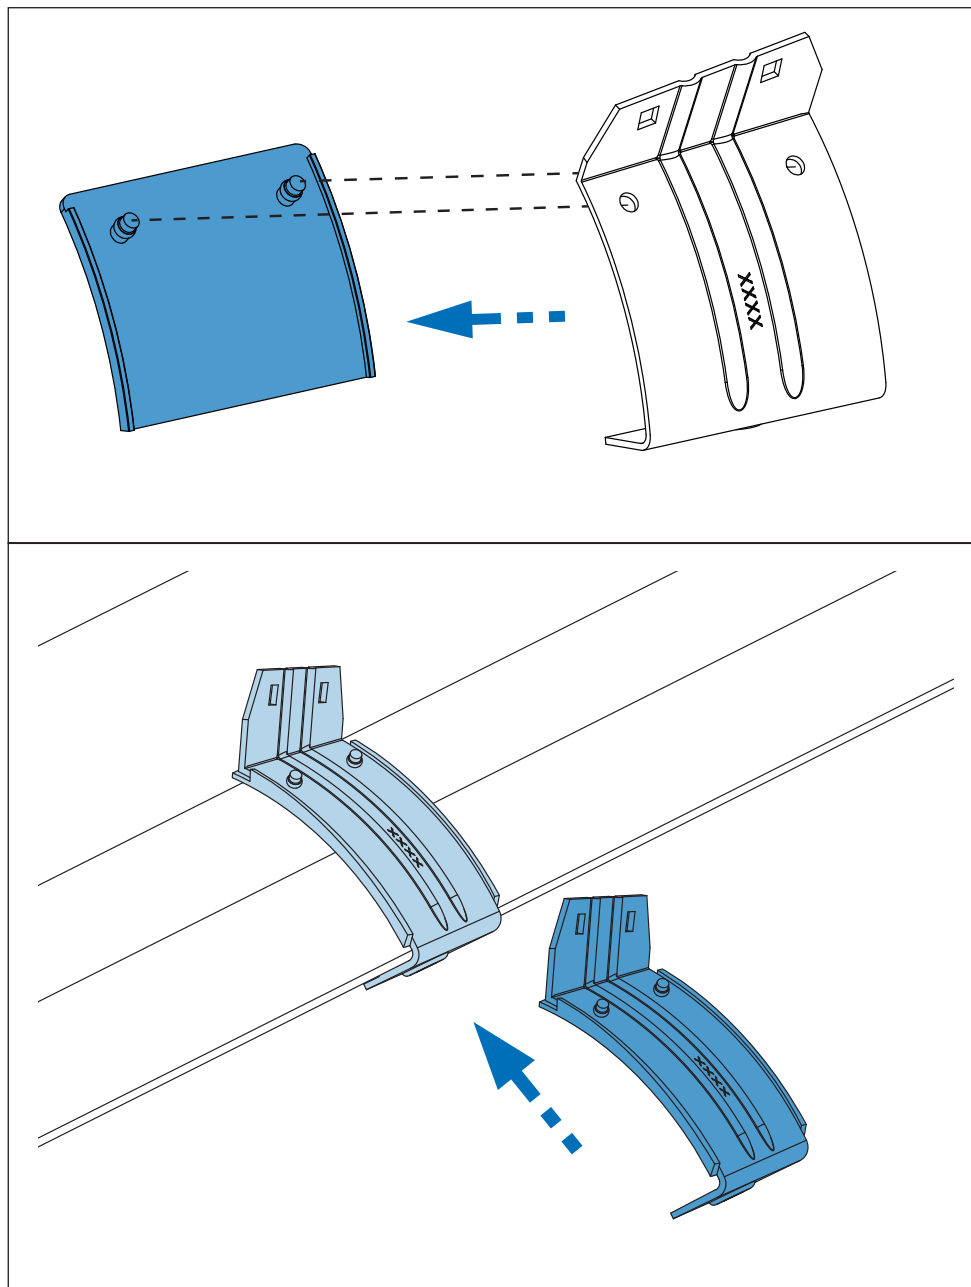

PT Este Kit de fixação deve ser utilizado com os sistemas porta cargas CRUZ!

HR Kit za montažu mora biti korišten uz CRUZ sistem krovnog nosača!

2.

3. 

4. 

5. 

6. 