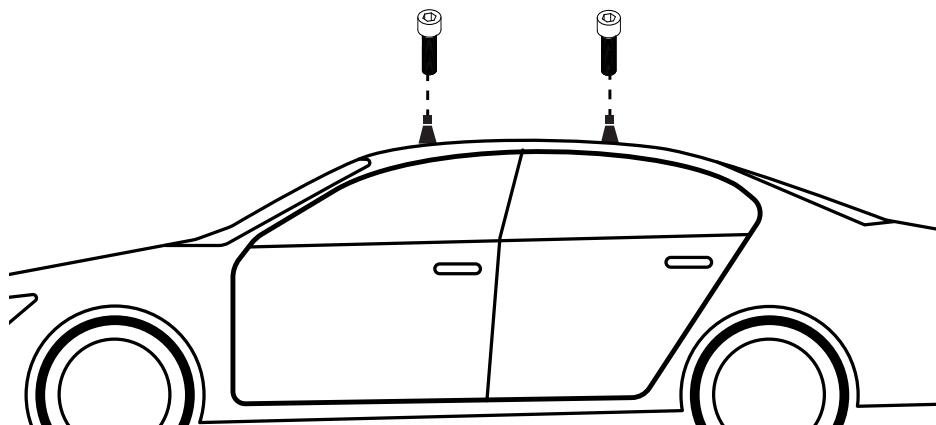

Cruz Airo FIX / Cruz Oplus S-FIX

8,9,10,11