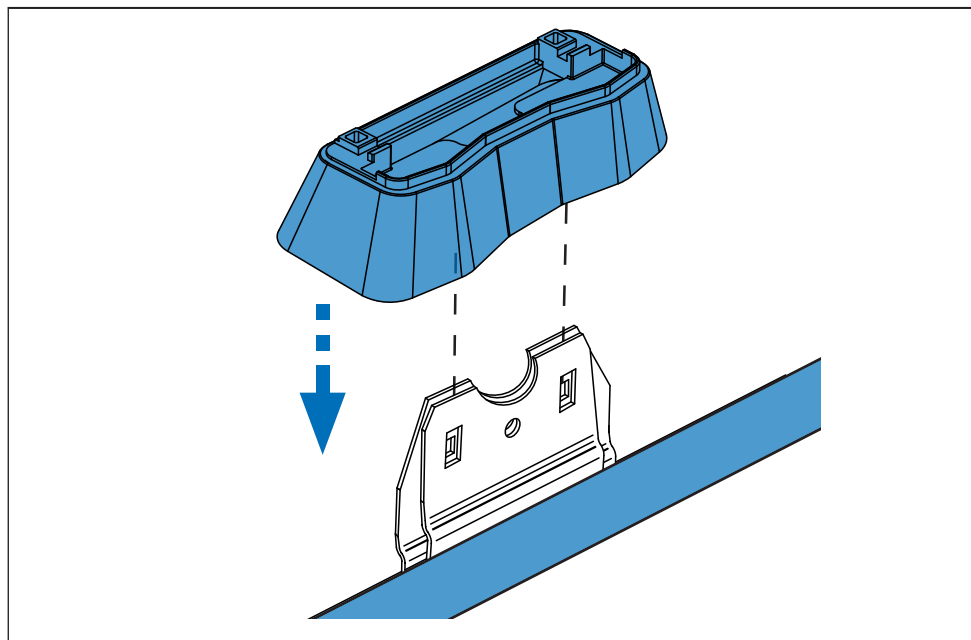

SI Kit za pričvrstitev naj se uporablja le z izdelki iz asortimana strešnih košar CRUZ!

PT Este Kit de fixação deve ser utilizado com os sistemas porta cargas CRUZ!

HR Kit za montažu mora biti korišten uz CRUZ sistem krovnog nosača!

2. 

3. 

4. 

5. 

6. 