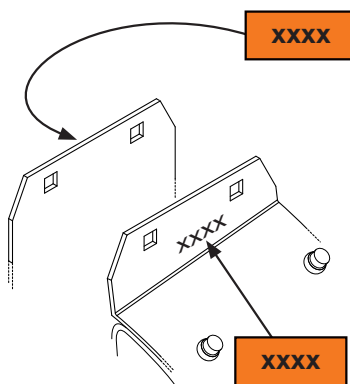

5.

Cruz Airo Fuse

Opel Zafira Tourer (12→)

Cruz Airo Fuse 106

Cruz Airo Fuse 98

Opel Astra ST (11→16)

Cruz Airo Fuse 98

Cruz Airo Fuse 90