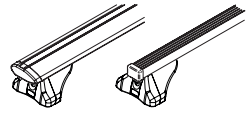

NL Deze bevestigingsset moet worden gebruikt in combinatie met CRUZ dakdrager systeem!

RU Крепежный комплект должен быть использован с багажной системой на крышу марки CRUZ!

EN This fixation Kit must be used with CRUZ roof rack systems!

10.

Cruz Airo FIX / Cruz Oplus S-FIX

11.

Cruz Airo FIX / Cruz Oplus S-FIX

12.

Cruz Airo FIX / Cruz Oplus S-FIX

13.

Cruz Airo FIX / Cruz Oplus S-FIX