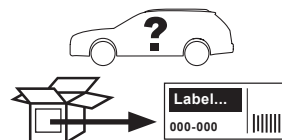

936-505

Lv7 2022-r2

Modelo-model:

CRUZ Optiplus Rail FIX

Lote-Lot-Lot-Lot:

02-22

Peso-Weight-Poids-Gewicht:

0,96 kg / 2,12 lbs