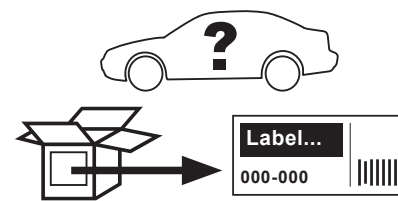

940-012

Lv7 2023-r3

Modelo-model:

CRUZ Criterium

Lote-Lot-Lot-Lot:

02-21

Peso-Weight-Poids-Gewicht:

1,60 kg