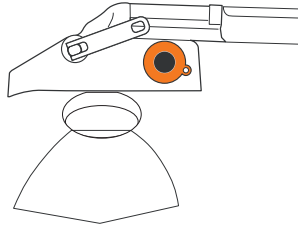

11.

SPECIAL

DISC BRAKE

MAX 15 Kg