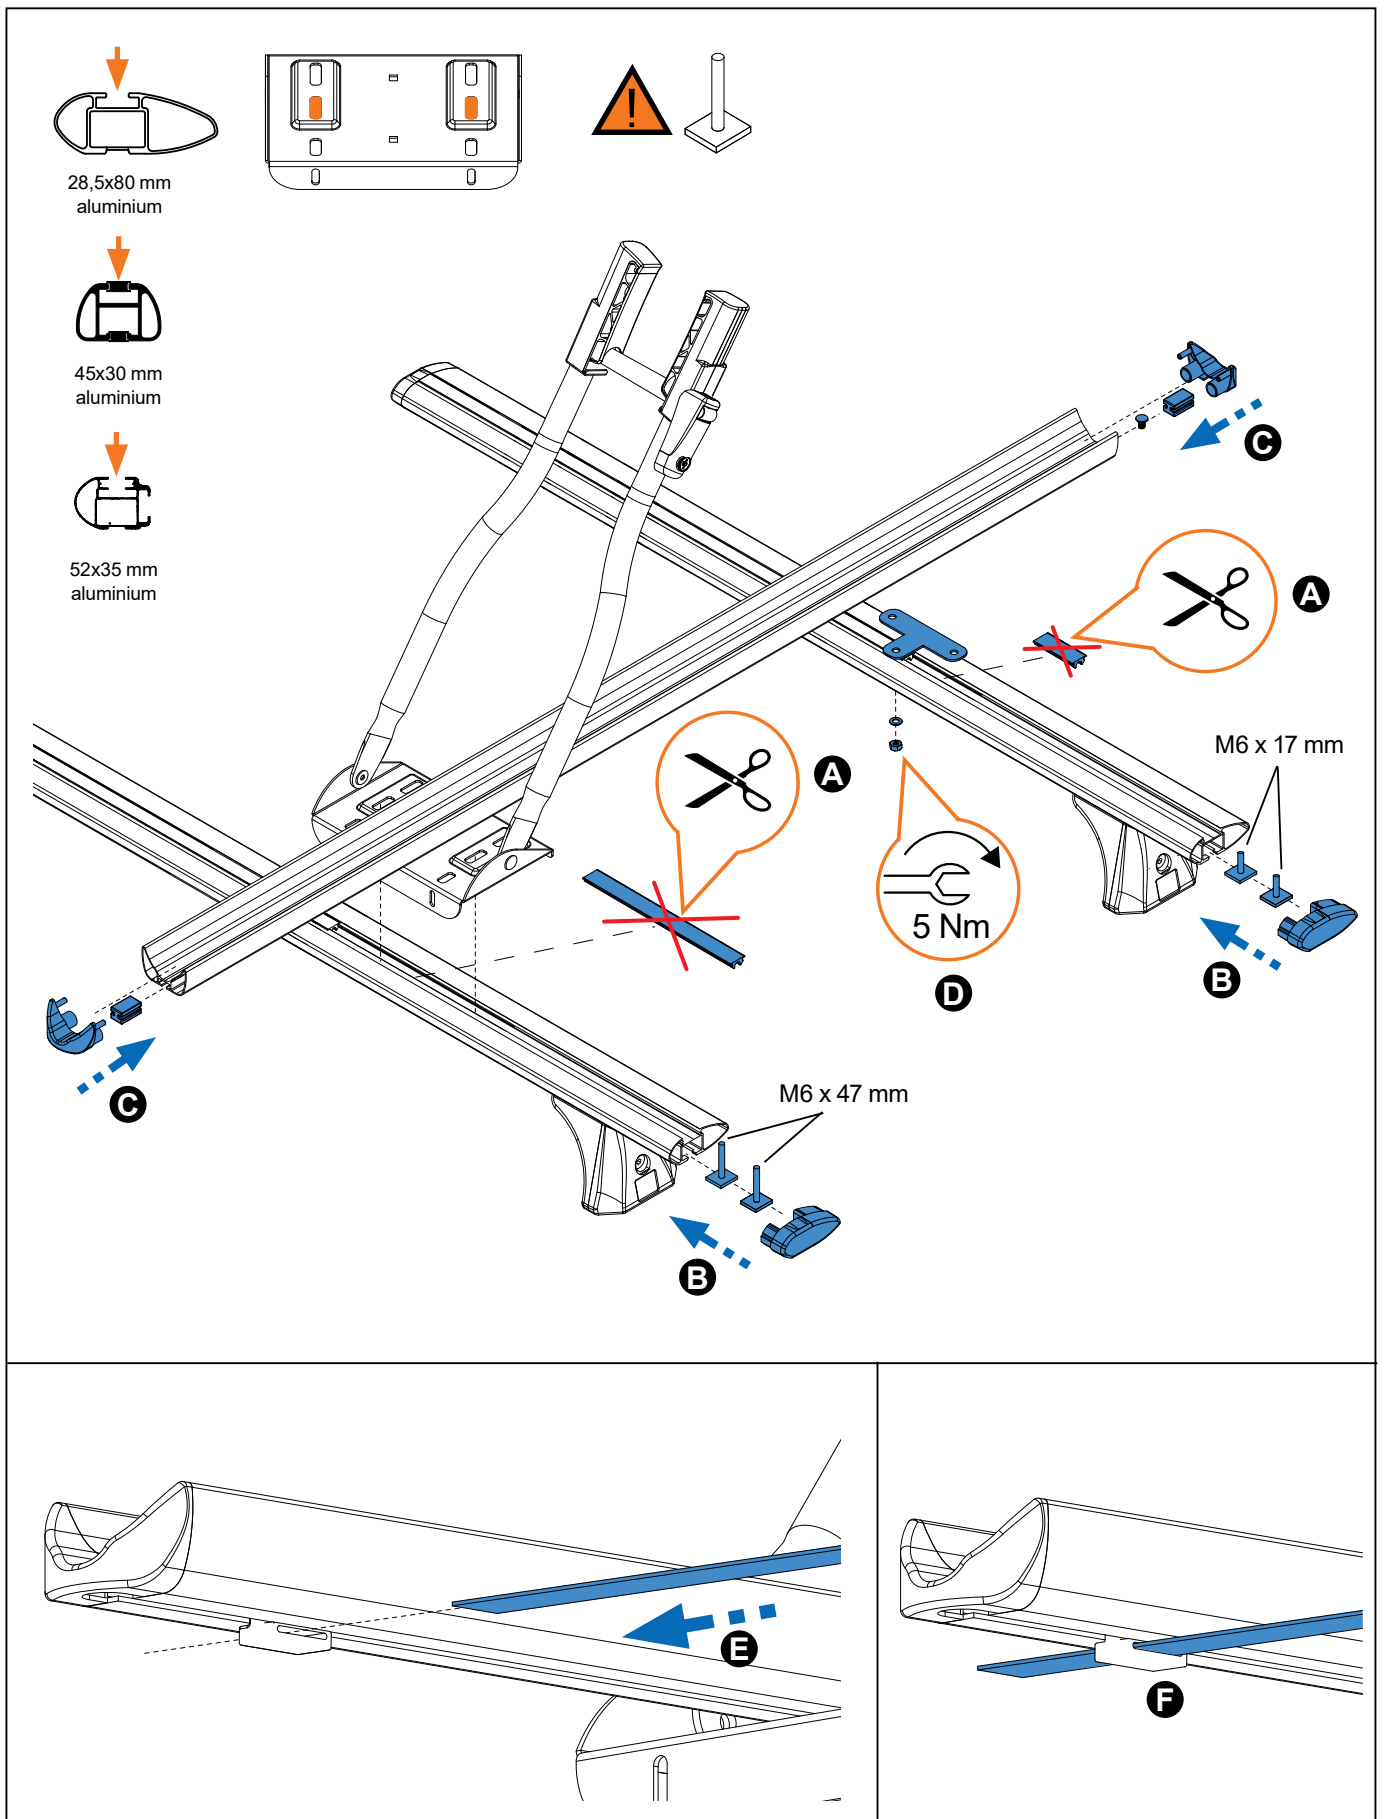

(E)	Instrucción de montaje ¡Leer primero!	Portabicicletas de techo
(GB)	Assembly instructions Read first!	Roof bike carrier
(F)	Instruction de montage Lire en premier!	Porte-vélos de toit
(D)	Montageanleitung Zuerst lesen!	Dachfahrradträger
(PT)	Instruções de montagem Ler primeiro!	Porta-bicicletas de tejadilho
(PL)	Instrukcja montażu Najpierw przeczytaj!	Dachowy bagażnik rowerowy
(CZ)	Montážní návod Čtěte pozorně!	Strešní nosiče
(HU)	Szerelési Utasítás Először olvassd el!	Kerékpártartó tetőre
(RO)	Instructiuni de montaj Intai cititi!	Dodatak za biciklu za krovni nosač
(HR)	Detaljne upute Prvo procitati!	Suport din otel pentru bicicleta
(GR)	Διαβάστε προσεκτικά τις Οδηγίες Συναρμολόγησης!	Μπάρα οροφής Ποδηλάτου
(TR)	Öncelikle montaj: Talimatlarını okuyunuz!	Araç üstü bisiklet taşıyıcı
(RU)	Инструкции по монтажу Сначала прочитайте!	Устройство для перевозки лыж на крыше автомобиля
(I)	Istruzioni di montaggio Leggere per primo!	Barre portabici
(NL)	Montagehandleiding Eerst lezen!	Fietsendragers voor op het dak
(SLO)	Navodila za sestavljanje Preberite!	Strešni nosilec za kolesa

(837-009)

**Importante!
Important!
Important!
Wichtig!**

Max: 18 kg

Max: 1350 mm

Max: 90 mm

Max: 80 mm

2. 

3. 

4. 

5. 

6. 

7. 

8. 

9. 

10.

11.