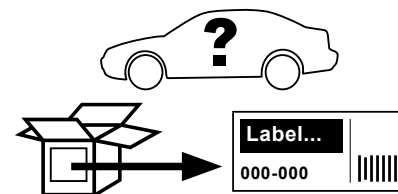

940-442

Lv7 2023-r2

Modelo-model:

CRUZ Tailo bike adaptor 2 bikes

Lote-Lot-Lot-Lot:

01-23

Peso-Weight-Poids-Gewicht:

5,10 kg