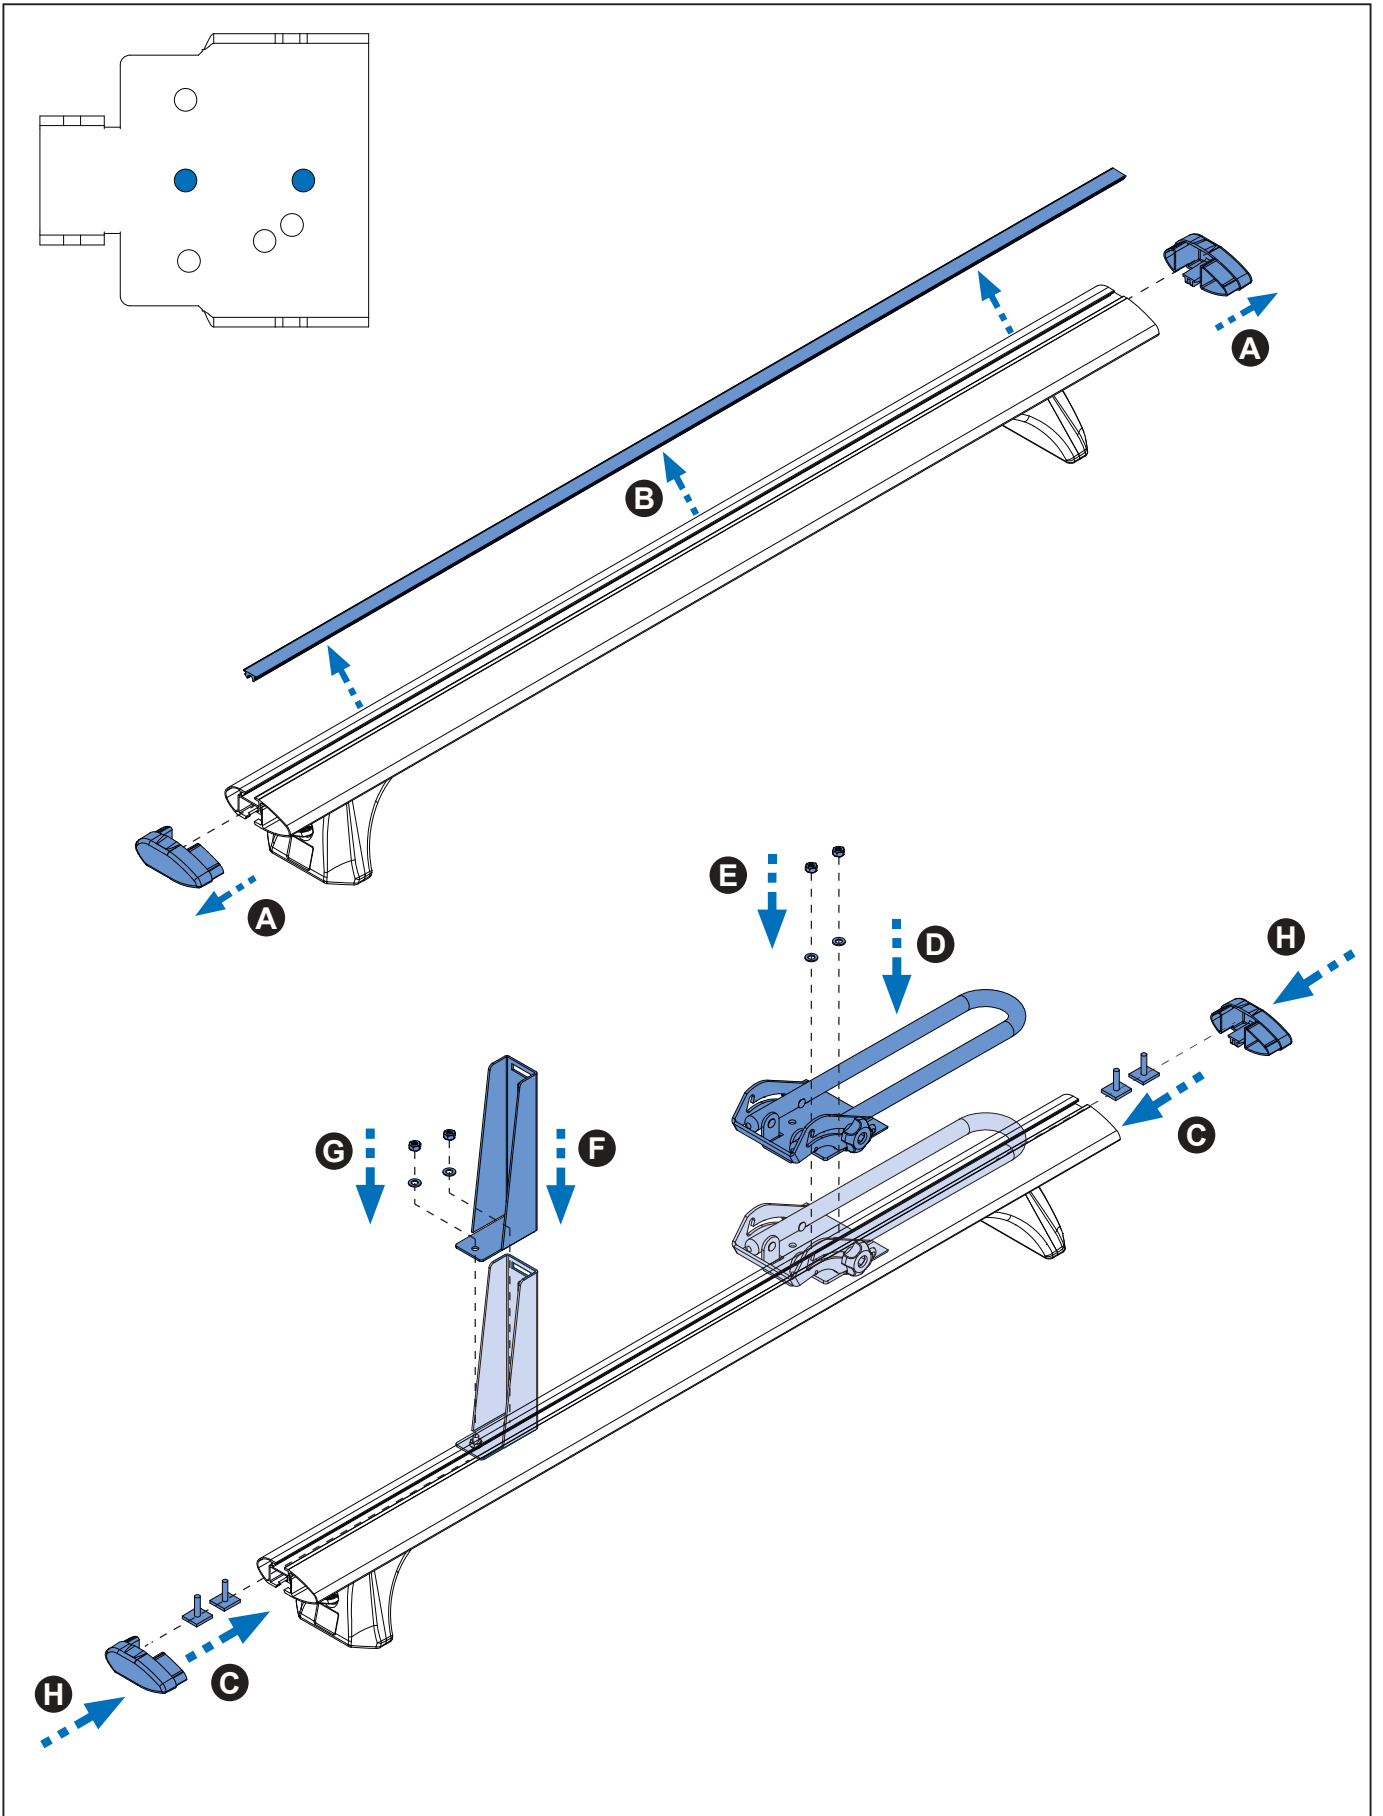

940-620

2018-r3

Modelo-model:

Cruz Keel

Lote-Lot-Lot-Lot:

02-18

Peso-Weight-Poids-Gewicht:

3,23 kg

2. 

3.

4. 

5.

6.

7. 

 30x20 mm

8.

30x20 mm

9. 

 30x20 mm

10. 

30x20 mm

11.

30x20 mm