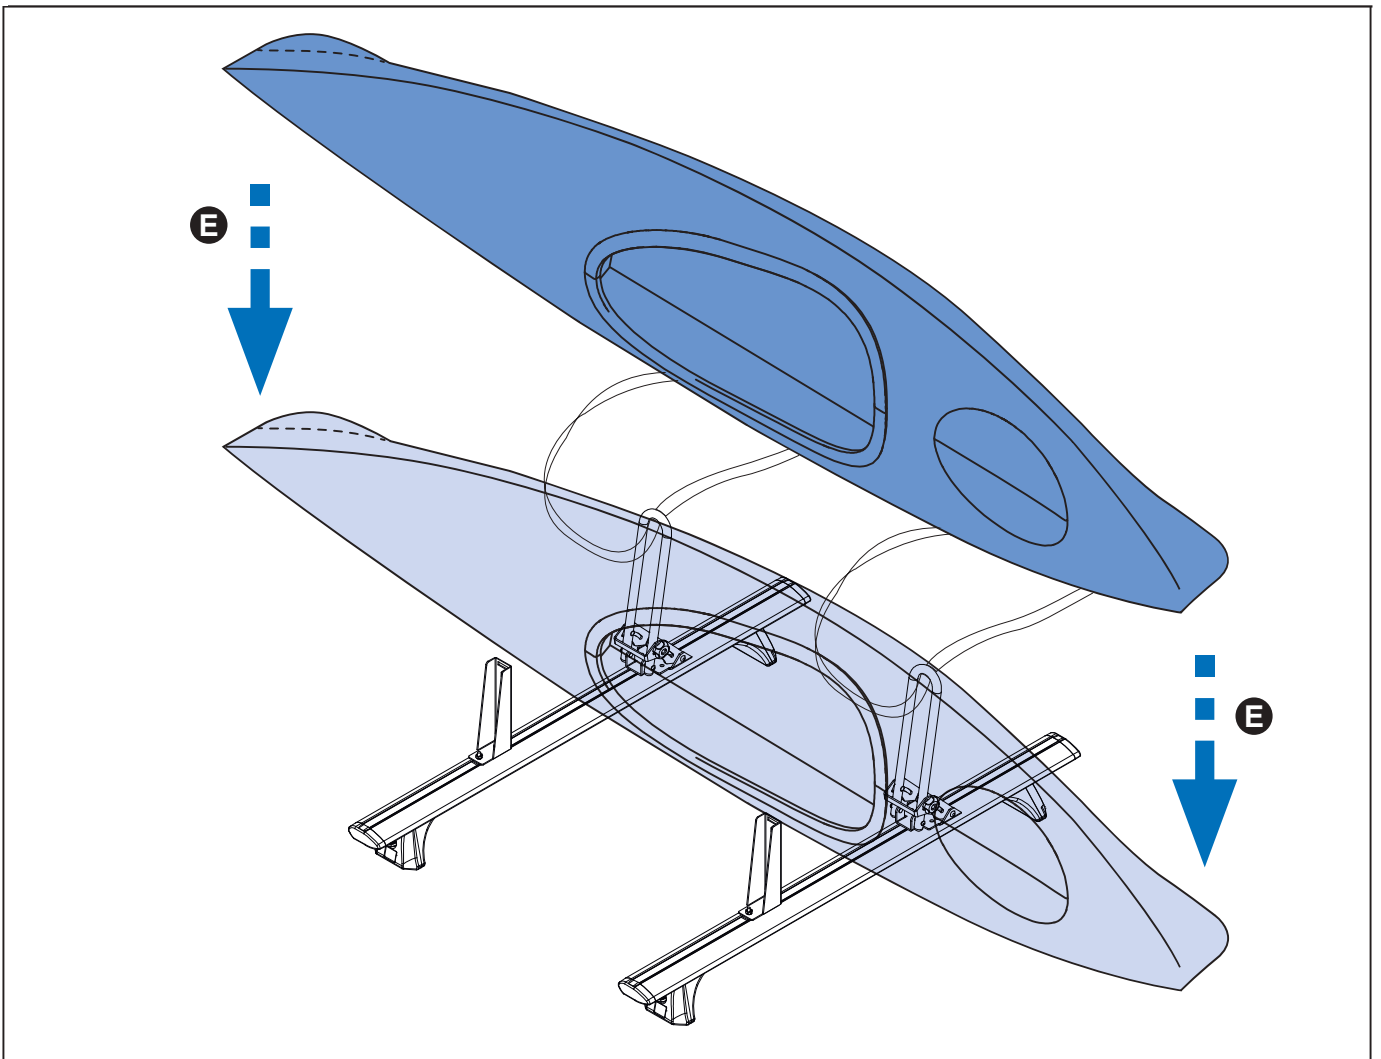

940-620

2018-r3

Modelo-model:

Cruz Keel

Lote-Lot-Lot-Lot:

02-18

Peso-Weight-Poids-Gewicht:

3,23 kg

2. 

3.

4. 

5.

6.

7. 

 30x20 mm

8.

30x20 mm

9. 

 30x20 mm

10. 

30x20 mm

11.

30x20 mm