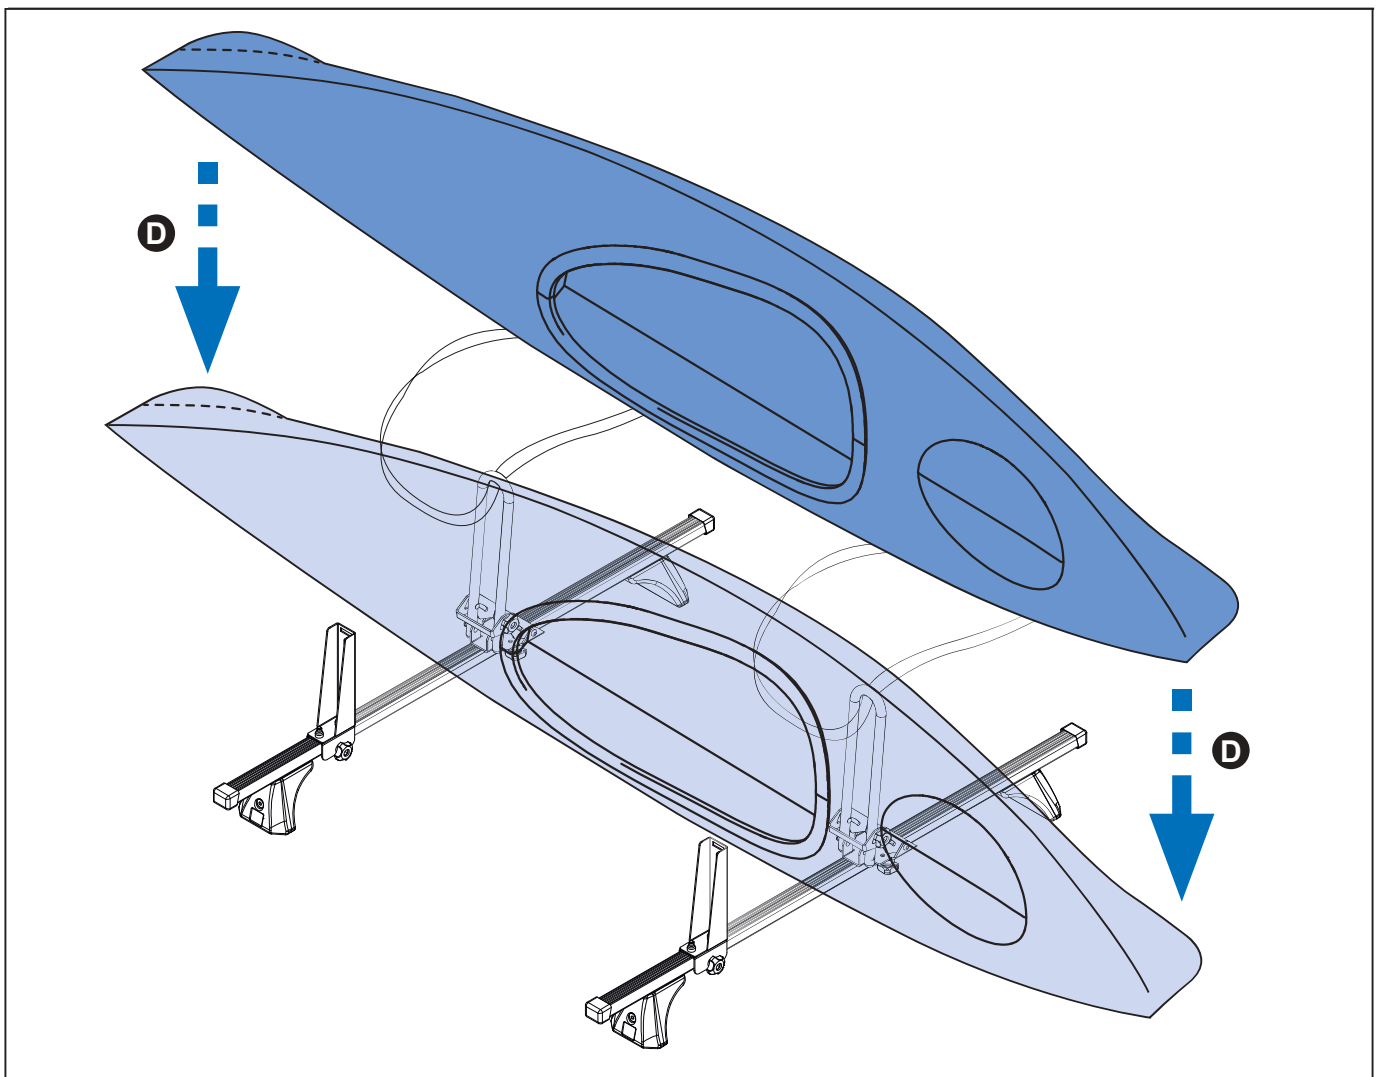

940-620

2018-r3

Modelo-model:

Cruz Keel

Lote-Lot-Lot-Lot:

02-18

Peso-Weight-Poids-Gewicht:

3,23 kg

2. 

3.

4. 

5.

6.

7. 

 30x20 mm

8.

30x20 mm

9. 

 30x20 mm

10. 

30x20 mm

11.

30x20 mm