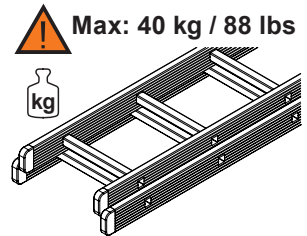

941-043

Lv7 2022-r2

Modelo-model:

CRUZ Ladder Clamp

Lote-Lot-Lot-Lot:

01-22

Peso-Weight-Poids-Gewicht:

2,29 kg / 5,71 lbs

ES	Instrucción de montaje ¡Leer primero!	Fijación escalera
EN	Assembly instructions Read first!	Ladder clamp
FR	Instruction de montage Lire en premier!	Fixation échelle
DE	Montageanleitung Zuerst lesen!	Leiterhalterung
PT	Instruções de montagem Ler primeiro!	Fixação da escada
IT	Istruzioni di montaggio Leggere per primo!	Fissaggio per scala
NL	Montagehandleiding Eerst lezen!	Ladderbevestiging
PL	Instrukcja montażu Najpierw przeczytaj!	Mocowanie drabiny
CZ	Montážní návod Čtěte pozorně!	Upevnění žebříku
HU	Szerelési Utasítás Először olvassd el!	Létra rögzítés
HR	Detaljne upute Prvo pročitati!	Fiksirajuće ljestve
RO	Instructiuni de montaj Intai cititi!	Fixare pentru scară
RU	Инструкции по монтажу Сначала прочитайте!	Фиксатор для лестницы
GR	Διαβάστε προσεκτικά τις Οδηγίες Συναρμολόγησης!	Προσκόλληση σκάλας
TR	Öncelikle montaj: Talimatlarını okuyunuz!	Merdiven tutucu
SI	Navodila za sestavljanje Preberite!	Pričvrstitev za lestev

CITY CRASH (✓)

CRUZBER SAU
ES-A14018311
P.I. Las Salinas II
14960 - Rute - Spain
cruz-products.com