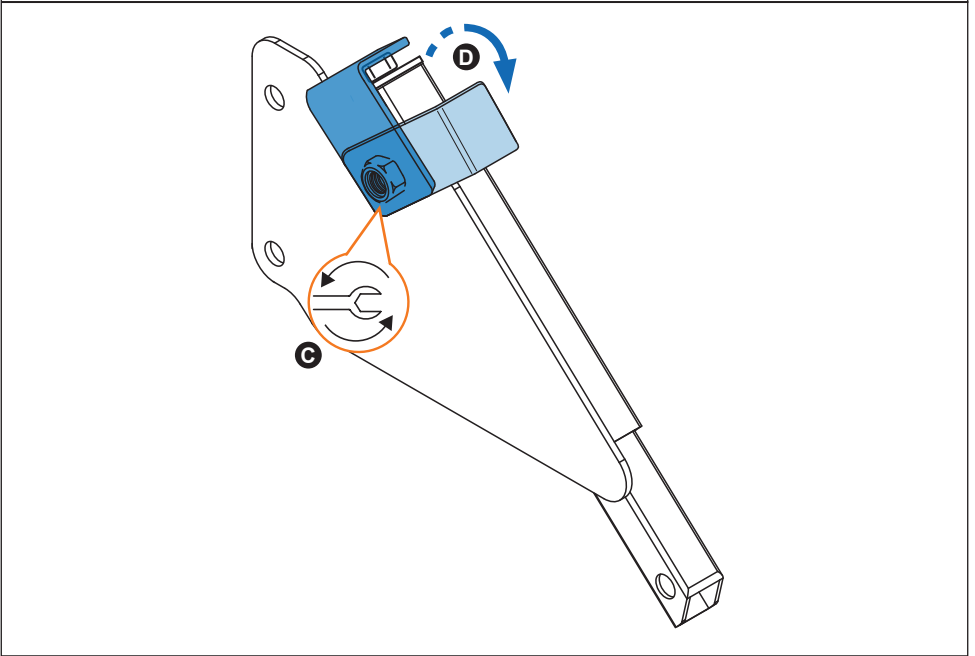

1.

ES	Contenido embalaje: ¡Verificar!	x 1	x 1
EN	Package content: Check!		
FR	Contenu d'emballage: Vérifier!		
DE	Packungsinhalt: Überprüfen!		
PT	Contéudo embalagem: Verificar!		
IT	Contenuto della confezione: Controllare!		
NL	Pakket inhoud: Controleer!		
PL	Zawartość opakowania: sprawdź!		
CZ	Obsah balení: Zkontrolujte!		
HU	Csomag tartalma: Ellenőrizd!		
HR	Sadržaj paketa: Provjeri!		
RO	Pachetul contine: Verificati!		
RU	Содержание упаковки: Проверьте!		
GR	Ελέγξτε το περιεχόμενο: του πακέτου!		
TR	Paket içeriğini: Control ediniz!		
SI	Vsebina paketa: Preverite!		

Código Code					Lote Lot
941-072	1x (718-087)	1550 mm / 61"	1x (808-061)	7,90 kg / 17,42 lbs	01/18
941-074	1x (718-088)	1850 mm / 73"	1x (808-061)	8,90 kg / 19,62 lbs	01/18
941-076	1x (718-089)	2080 mm / 82"	1x (808-061)	9,65 kg / 21,27 lbs	01/18

2.