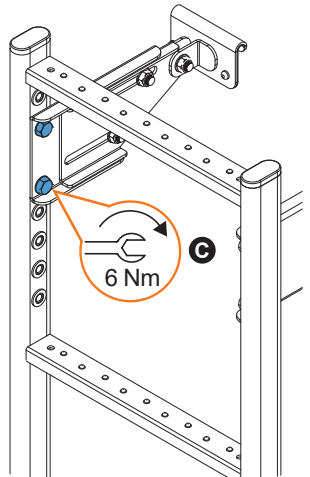

Código Code					Lote Lot
941-072	1x (718-087)	1550 mm / 61"	1x (808-061)	7,90 kg / 17,42 lbs	01/18
941-074	1x (718-088)	1850 mm / 73"	1x (808-061)	8,90 kg / 19,62 lbs	01/18
941-076	1x (718-089)	2080 mm / 82"	1x (808-061)	9,65 kg / 21,27 lbs	01/18

2. 

3. 

4. 

5. 

5

6. 

7. 

8. 