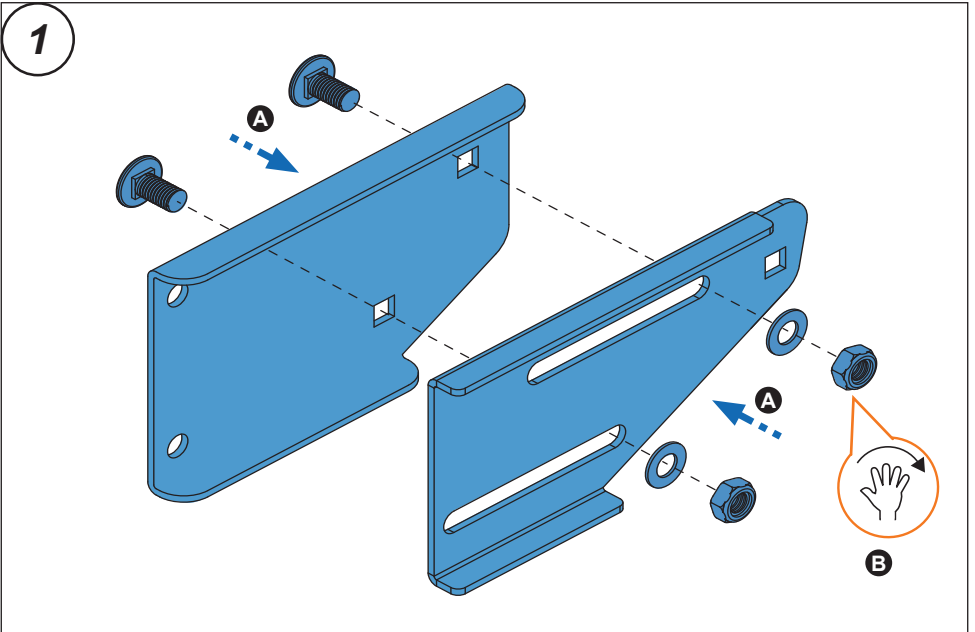

1.

ES	Contenido embalaje: ¡Verificar!	x 1	x 1
EN	Package content: Check!		
FR	Contenu d'emballage: Vérifier!		
DE	Packungsinhalt: Überprüfen!		
PT	Contéudo embalagem: Verificar!		
IT	Contenuto della confezione: Controllare!		
NL	Pakket inhoud: Controleer!		
PL	Zawartość opakowania: sprawdź!		
CZ	Obsah balení: Zkontrolujte!		
HU	Csomag tartalma: Ellenőrizd!		
HR	Sadržaj paketa: Provjeri!		
RO	Pachetul contine: Verificati!		
RU	Содержание упаковки: Проверьте!		
GR	Ελέγξτε το περιεχόμενο: του πακέτου!		
TR	Paket içeriğini: Control ediniz!		
SI	Vsebina paketa: Preverite!		

Código Code					Lote Lot
941-072	1x (718-087)	1550 mm / 61"	1x (808-061)	7,90 kg / 17,42 lbs	01/18
941-074	1x (718-088)	1850 mm / 73"	1x (808-061)	8,90 kg / 19,62 lbs	01/18
941-076	1x (718-089)	2080 mm / 82"	1x (808-061)	9,65 kg / 21,27 lbs	01/18

2.