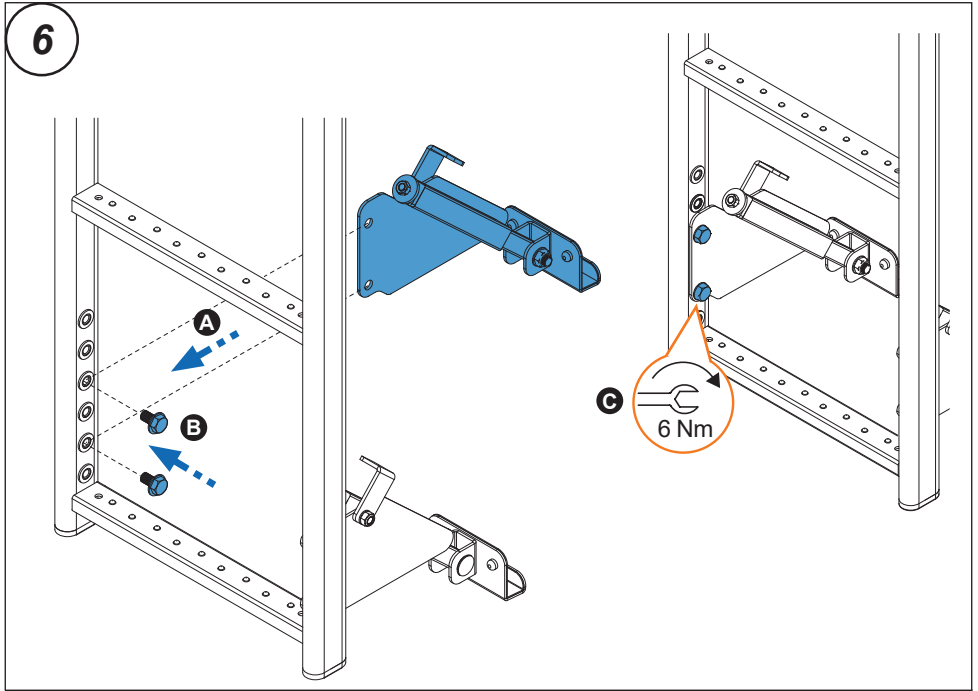

Código Code					Lote Lot
941-072	1x (718-087)	1550 mm / 61"	1x (808-061)	7,90 kg / 17,42 lbs	01/18
941-074	1x (718-088)	1850 mm / 73"	1x (808-061)	8,90 kg / 19,62 lbs	01/18
941-076	1x (718-089)	2080 mm / 82"	1x (808-061)	9,65 kg / 21,27 lbs	01/18

2. 

3. 

4. 

5. 

5

6. 

7. 

8. 