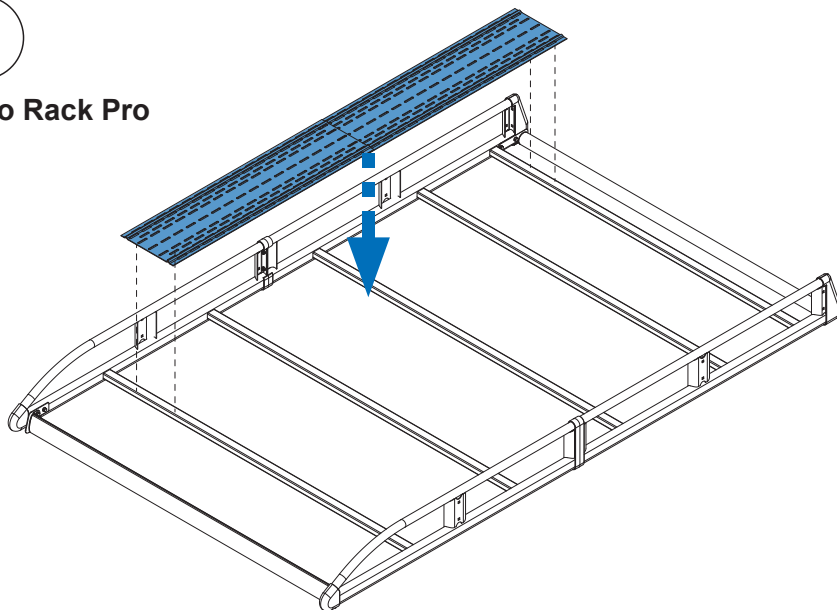

2.

1

Evo Rack Pro