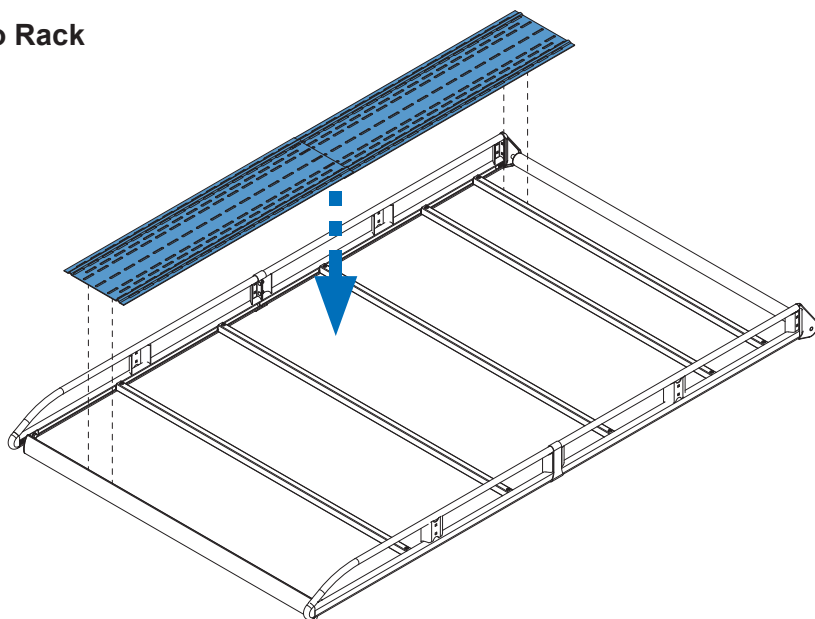

2.

1

Evo Rack Pro

Evo Rack