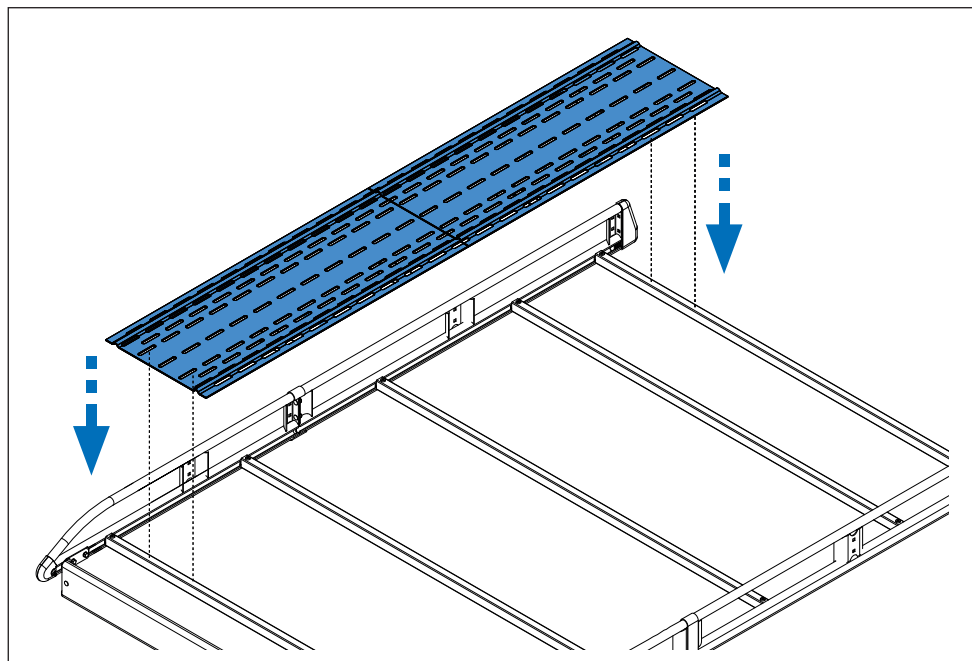

1.

Código Code						Lote Lot
941-275		4x (821-079)	2x (821-076)		0,38 kg 0,84 lbs	01/10
941-276		4x (821-079)	4x (821-076)	1x (810-066)	0,50 kg 1,10 lbs	01/10
941-277		4x (821-079)	6x (821-076)	1x (810-044)	0,64 kg 1,41 lbs	01/10
941-278		4x (821-079)	8x (821-076)	1x (810-145)	0,77 kg 1,70 lbs	01/21

Importante!
Important!
Important!
Wichtig!

IT Questo accessorio deve essere utilizzato con i sistemi a barre CRUZ!

RO Această accesoriu trebuie utilizat, cu sisteme CRUZ!

ES ¡Este accesorio tiene que usarse con sistemas portacargas CRUZ!

NL DDit accessoire moet worden gebruikt in combinatie met een CRUZ dakdragersysteem!

RU Данный аксессуар должен быть использован с багажной системой на крышу марки CRUZ!

EN This accessory must be used with CRUZ roof rack systems!

PL To wyposażenie musi być używane z systemami bagażnika dachowego firmy CRUZ!

GR Το αξεσουάρ αυτό θα πρέπει να χρησιμοποιείται αποκλειστικά στα συστήματα μπαρών της CRUZ!

FR Cet accessoire devra être utilisé avec les systèmes porte-charge CRUZ!

CZ Toto příslušenství musí být používáno s nosným systémem CRUZ!

TR Bu aksesuarlar mutlak CRUZ taşıma sistemleriyle kullanılmalıdır!

DE Dieses Zubehör muß mit einem CRUZ Trägersystem verwendet werden!

HU Ez a kiegészítő CRUZ rudakkal használható a csomagtartó rendszerekhez!

SI Dodatek naj se uporablja le z izdelki iz asortimana strešnih košar CRUZ!

PT Este accesorio deve ser utilizado com sistemas porta cargas CRUZ!

HR Ovi dodaci moraju biti korišteni uz CRUZ sistem krovnog nosača!

2.