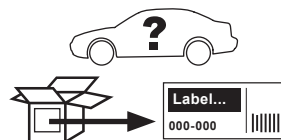

941-367/8

Lv7 2018-r1

Modelo-model:

Fijaciones Evo Rack Module- Safari

Lote
Lot
Lot
Lot

Peso
Weight
Poids
Gewicht

CRUZBER SA
ES-A14018311
P.I. Las Salinas II
14960 - Rute - Spain
www.cruzber.com

1.